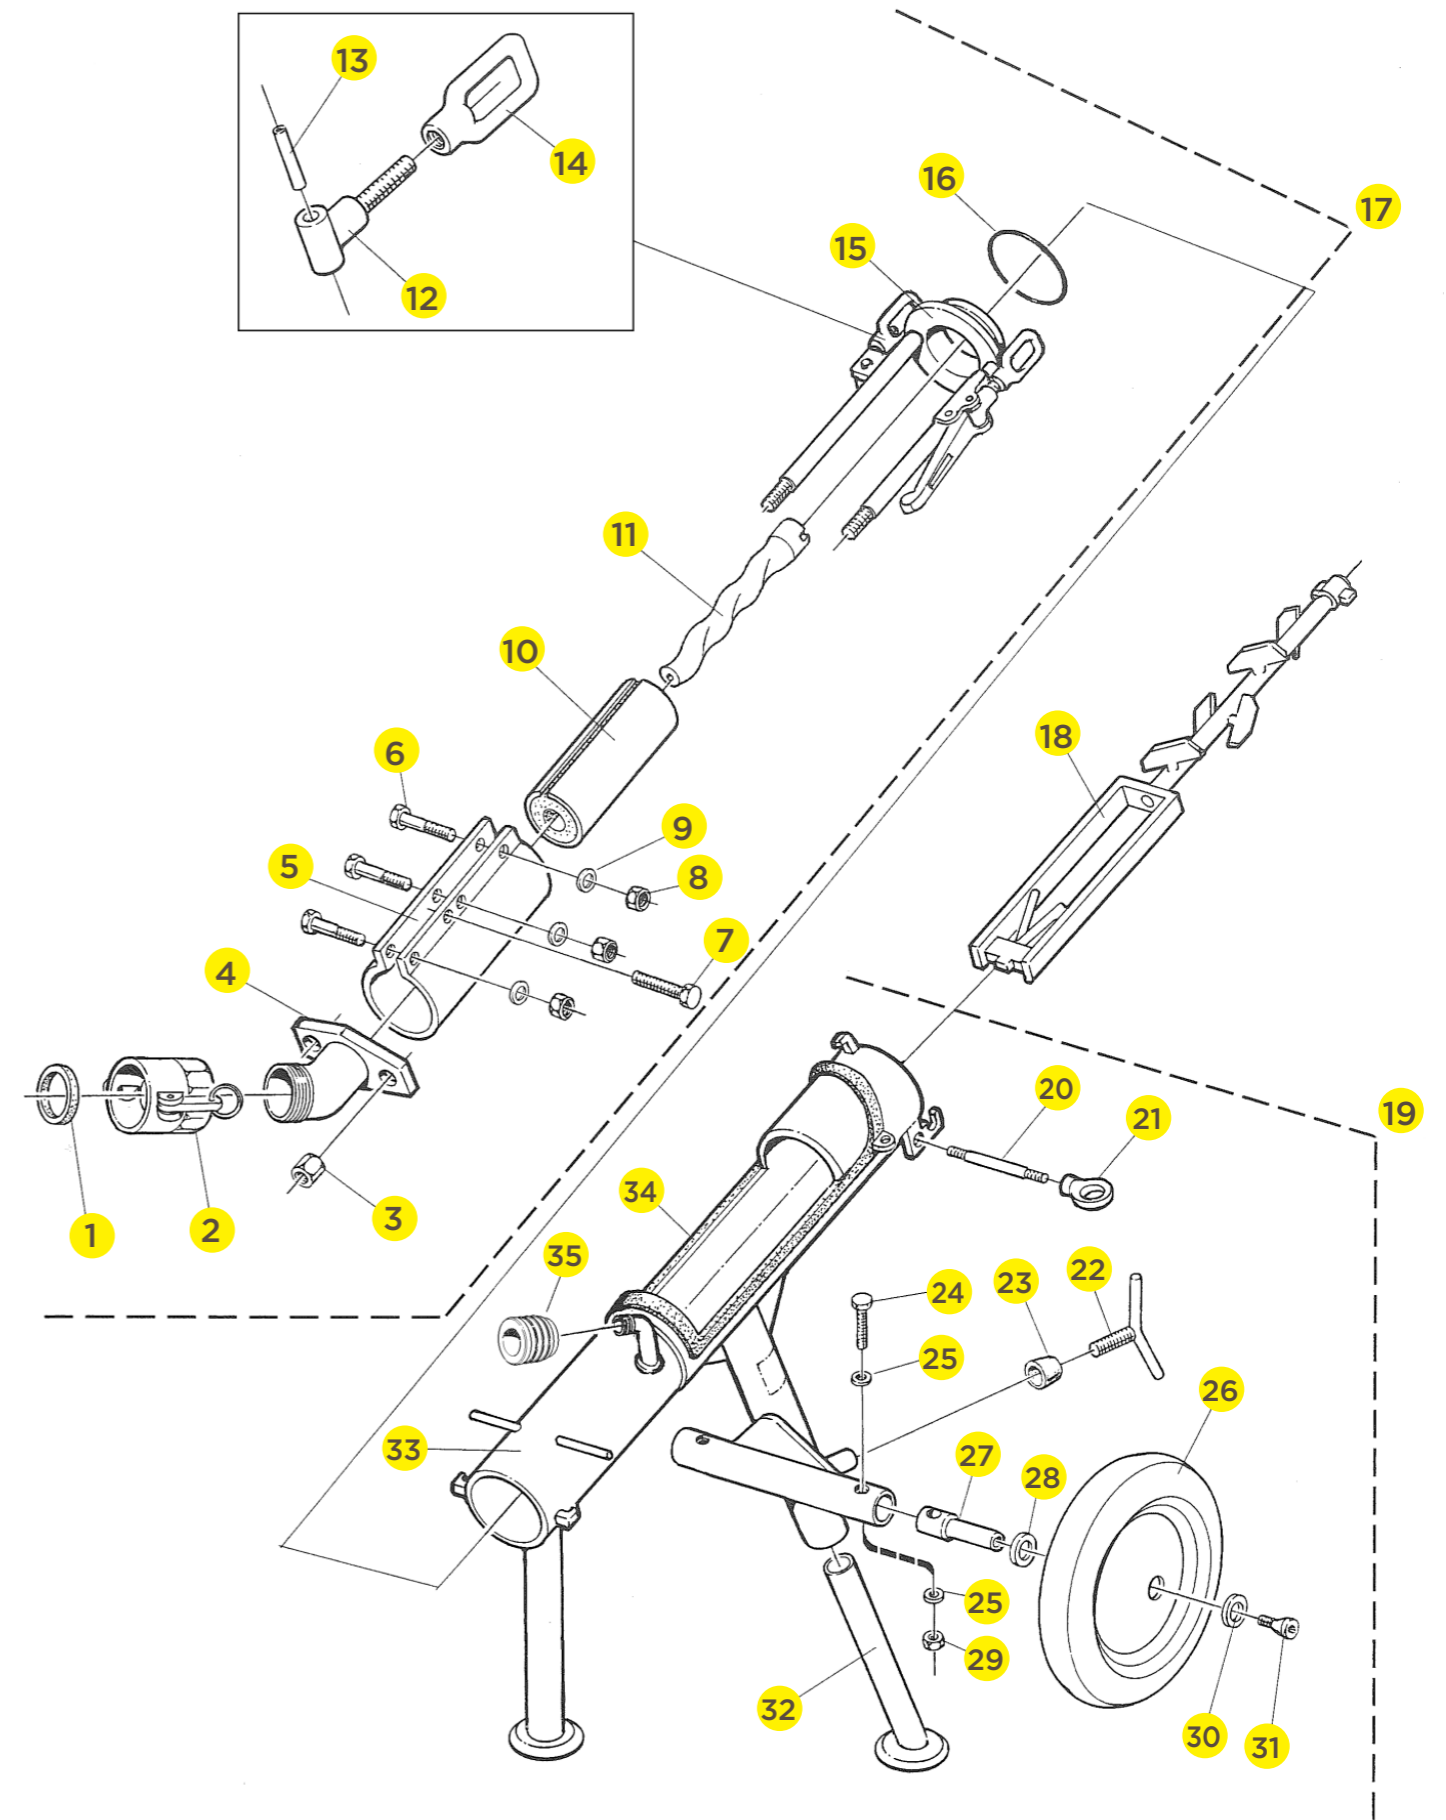

HJULSTÄLL OCH PUMPDEL

Nr	Art nr	Benämning	Antal	Anmärkning
1	5200791796	Camlockpackning	1	50 mm
2	5200629485	Camlockkoppling	1	Hona 50 mm
3	5200792688	Kragmutter	2	M16x24 FZB
4	5200791980	Nedre utlopp	1	2" AG
5	5200793082	Spännmantel	1	89 mm D4-D
6	5200792621	Skruv	3	M12x70 FZB
7	5200792620	Skruv	1	M12x60 FZB
8	5200792681	Låsmutter	3	M12
9	5200792694	Bricka	3	13x24x2
10	5200629640	Pumpmantelinsats	1	UE8 40L
11	5200629635	Pumpskruv	1	8 40L
12	5200791642	T-Skruv	2	
13	5200792839	Spännstift	2	8x40
14	5200791641	Ögla	2	
15	5200629572	Pumpfläns, komplett	1	
16	5200629482	O-ring	1	115,0x5,0
17	5200792048	Pumpdel, komplett	1	
18	5200629574	Blandaraxel	1	
19	5200792049	Stativ, komplett	1	
20	5200791912	Pinnskruv	1	M12x144
21	5200792656	Lyftöglemutter	2	M12
22	5200791987	Låsskruv	1	
23	5200791749	Gummiskydd	1	
24	5200792651	Skruv	2	M6S 8x60 FZB
25	5200792692	Planbricka	4	8,4x16x1,6 FZB
26	5200791997	Massivhjul	2	350x70 mm
27	5200791988	Hjulaxel	2	
28	5200791096	Bricka	2	BRB 1" 26x45x4
29	5200792679	Låsmutter	2	M8
30	5200791096	Stålbricka	2	
31	5200792522	Skruv	3	MF6S 10X25 FZB
32	5200791986	Stödben	1	
33	5200791982	Stativ	1	
34	5200792956	Packning	1	20x10
35	5200791035	Snabbkoppling	1	