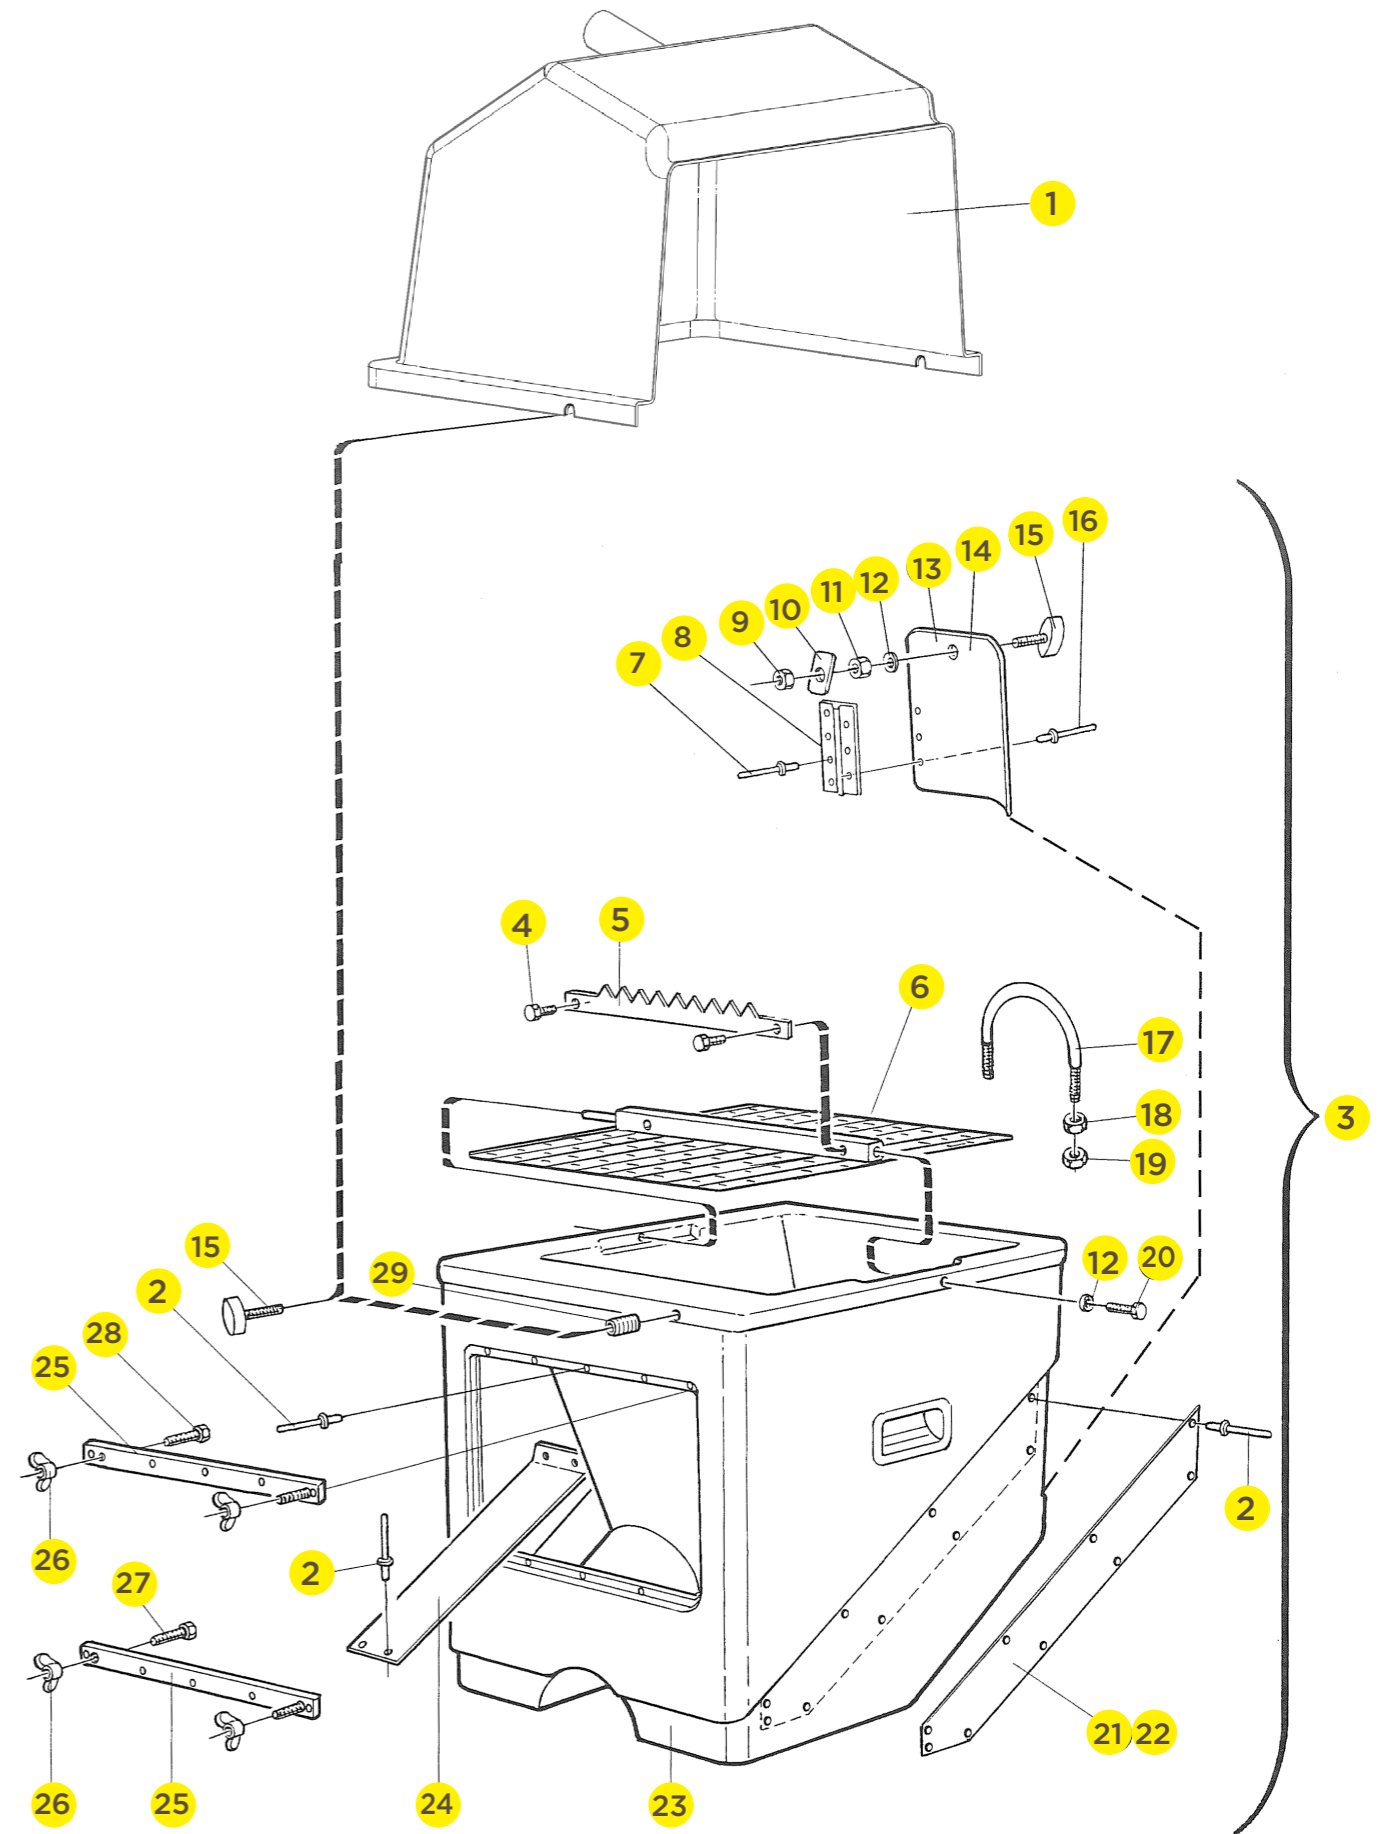

**WEBER BLANDARPUMP
860**

CHASSI MED KÅPA

Nr	Art nr	Benämning	Antal	Anmärkning
1	5200791994	Dammkåpa komplett	1	
2	5200792718	Popnit	32	3,2x18
3	5200791981	Tråg, komplett	1	
4	5200792579	Skruv	2	M6S 6x10 FZB
5	5200629541	Säckrivare	1	
6	5200791989	Skyddsgaller	1	
7	5200792713	Popnit	8	4,0x18
8	5200791888	Gångjärn	2	
9	5200792678	Låsmutter	2	BHG-M6 FZB
10	5200791739	Låsbleck	2	
11	5200792678	Låsmutter	4	BHG-M6 FZB
12	5200792691	Bricka	5	6,4x12x1,6 FZB
13	5200791992	Lucka Vänster	1	
14	5200791993	Lucka Höger	1	
15	5200790975	Låsvred	4	M6x20
16	5200792721	Popnit	6	4,0x12
17	5200791996	Bygel	1	
18	5200792672	Mutter	2	M8 FZB
19	5200792679	Låsmutter	2	M8
20	5200792721	Skruv	1	M6S 6x35 FZB
21	5200792002	Skylt Vänster	1	
22	5200792003	Skylt Höger	1	
23	5200791999	Tråg	1	
24	5200791995	Avstängningsplåt	1	
25	5200791998	Förstärkning	2	
26	5200792660	Vingmutter	4	M8 FZB
27	5200792589	Skruv	2	M6S 8x25 FZB
28	5200792590	Skruv	2	M6S 8x30 FZB
29	5200792646	Insatsgänga	2	M6x6