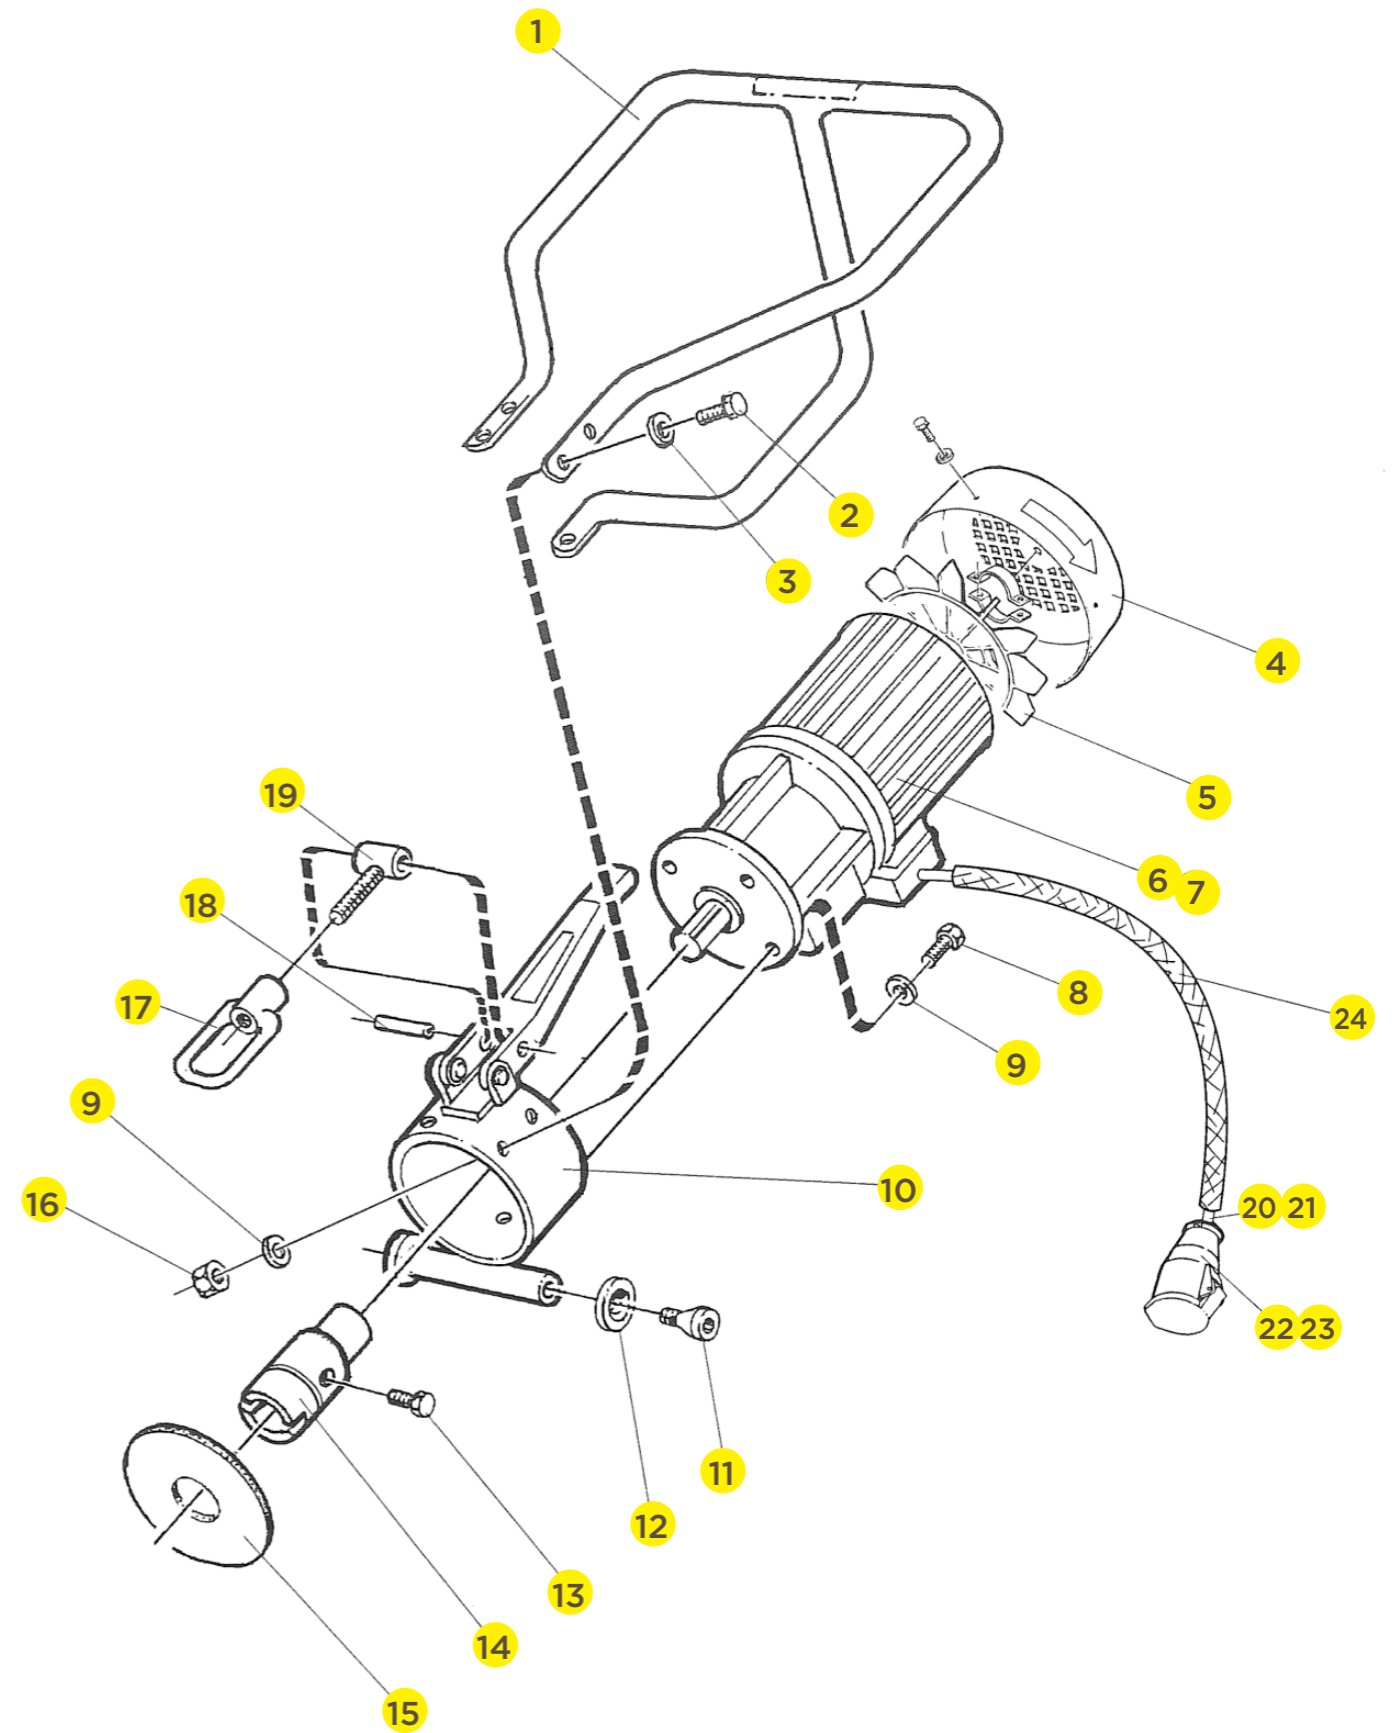

MOTORDEL

Nr	Art nr	Benämning	Antal	Anmärkning
1	5200791984	Motorskyddsbygel	1	
2	5200792588	Skruv	5	M6S 8x20 FZB
3	5200792701	Bricka	5	8x25x1,5 FZB
4	5200791973	Fläktkåpa	1	
5	5200791974	Fläkt	1	
6	5200791892	Motorväxel	1	3 kW 400V/265 RPM
7	5200791904	Motorväxel	1	2,2 kW 230V/200 RPM
8	5200792589	Skruv	4	M6S 8x25 FZB
9	5200792692	Bricka	9	8,4x16
10	5200791985	Motorfäste	1	
11	5200792522	Skruv	2	MF6S 10x25 FZB
12	5200791096	Stålbricka	2	
13	5200792588	Skruv	1	M6S 8x20 FZB
14	5200791971	Medbringare	1	
15	5200629575	Gummipackning	1	3 mm
16	5200792679	Låsmutter	5	BH6 M8 FZB
17	5200791641	Ögla	1	
18	5200792840	Spiralspännstift	1	8x45
19	5200791642	T-Skruv	1	
20	5200793001	Elkabel	1	RDOE 5x1,5 mm
21	5200792996	Elkabel	1	RDOE 2x1,5 mm
22	5200791222	Stickpropp	1	400V med fasvärdare
23	5200793270	Stickpropp	1	1-Fas 230V
24	5200791748	Kabelskydd	1