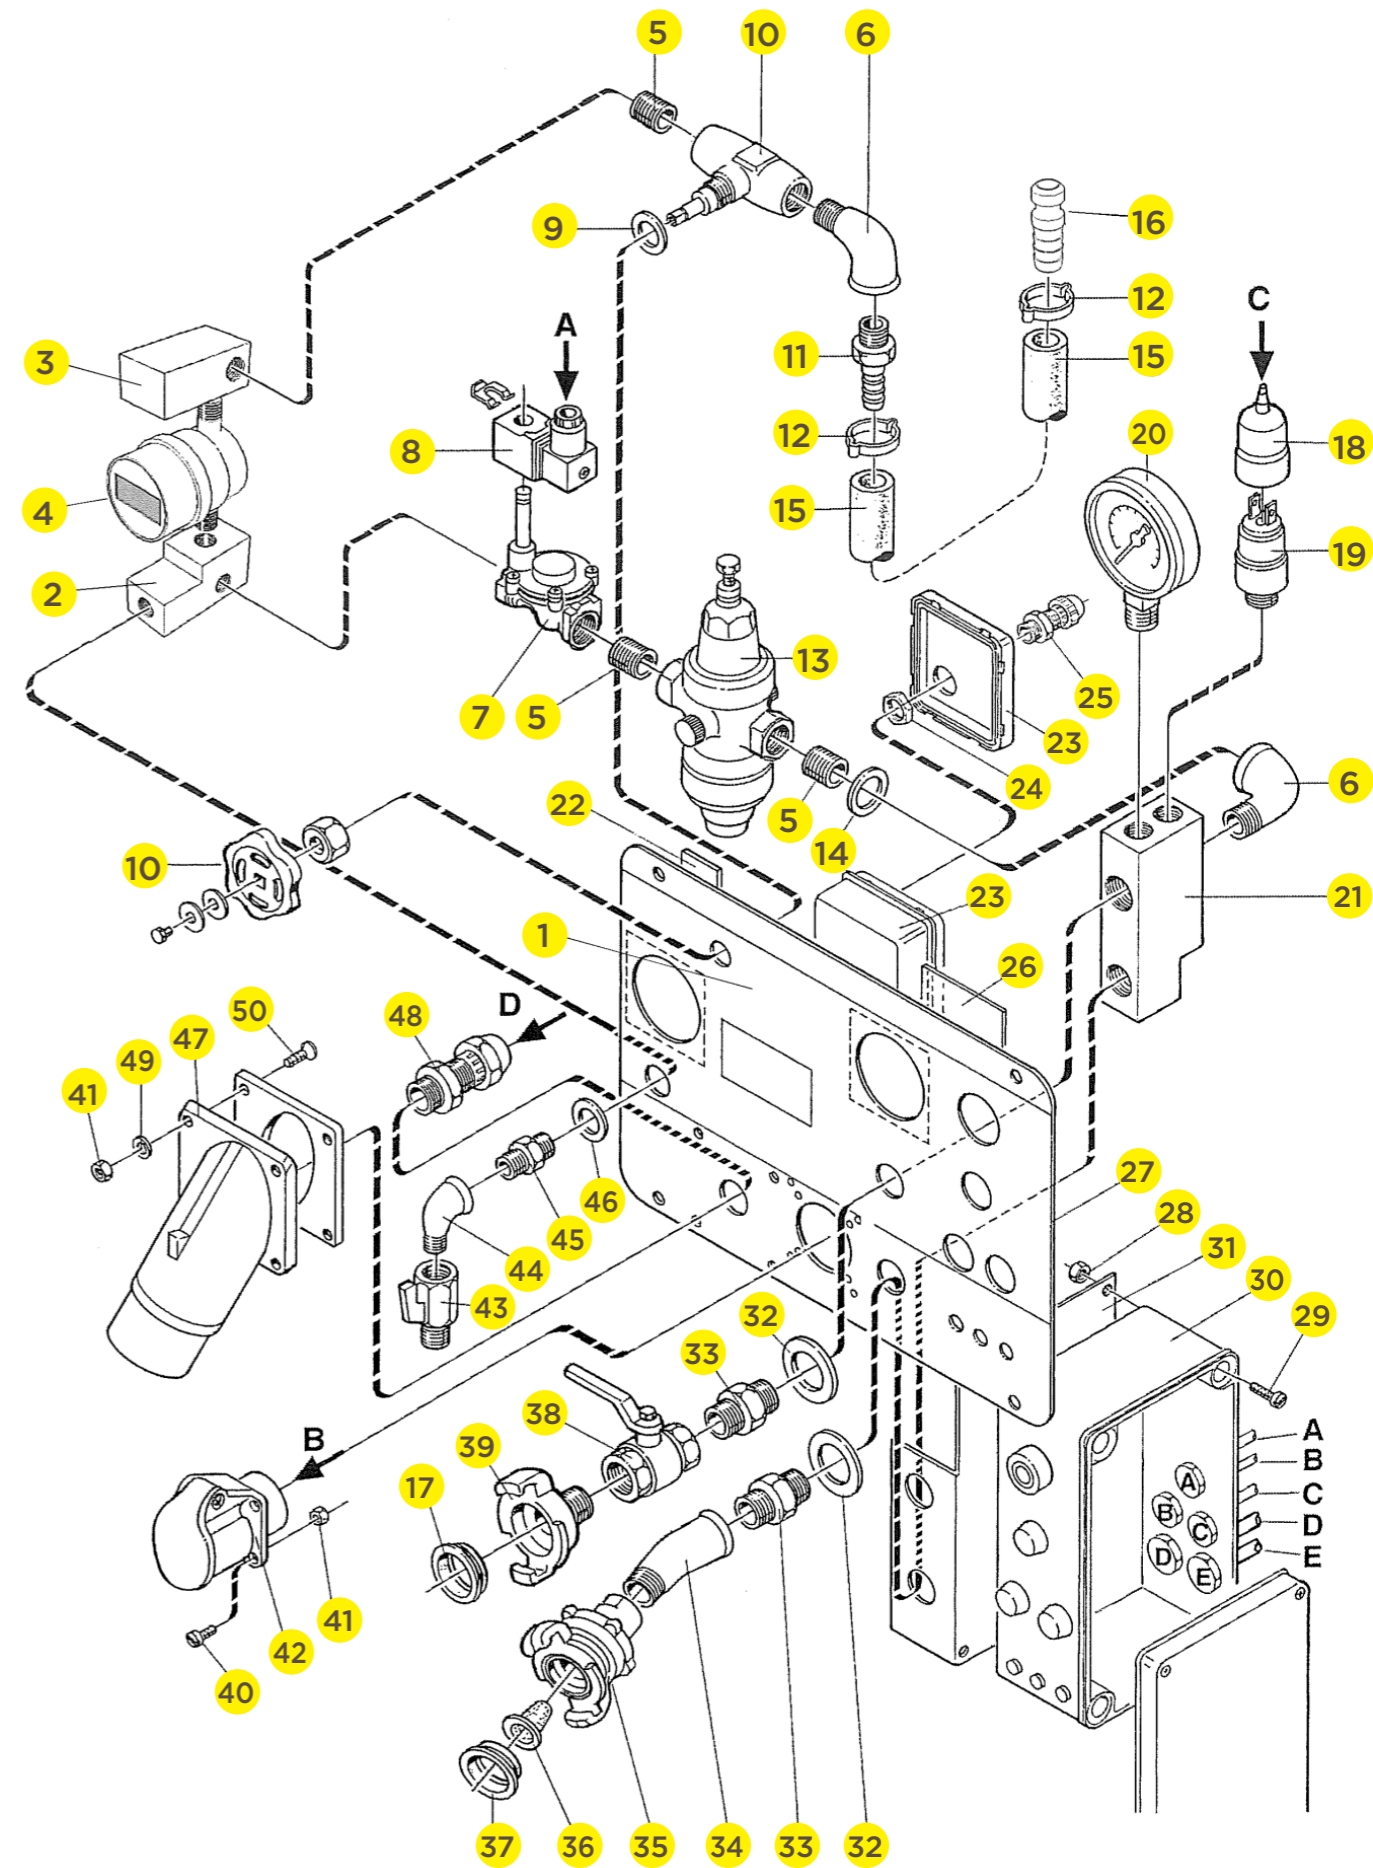

Nr	Art nr	Benämning	Antal	Anmärkning
1	5200792044	Frontplåt, komplett	1	För digital flödesmätning
2	5200792038	Underdel	1	
3	5200792037	Överdel	1	
4	5200629587	Flödesmätare digital	1	
5	5200791050	Skarvhylsa 15	3	
6	5200791053	Rörböj	3	1/2" IG+AG
7	5200629585	Magnetventil	1	1/2" kompl. 24V
8	5200792035	Magnetspole	1	24V
9	5200792696	Bricka	1	17x30x3
10	5200791936	Nålventil	1	1/2"
11	5200791937	Slangnippel	1	1/2"
12	5200792943	Slangklämma	2	OETIK 20-23
13	5200629494	Tryckreducering, komplett	1	1/2"
14	5200791926	Tredoring	2	1/2"
15	5200793061	Slang	1	1/2" - 0,55m
16	5200791035	Snabbkoppling	1	
17	5200792874	Packning Geka	1	
18	5200791917	Gummiskydd	1	
19	5200791916	Tryckvakt	1	0-10 Bar
20	5200629488	Manometer	1	0-10 Bar
21	5200792030	Fördelningshus	1	
22	5200792042	Plexiglas	1	70x30x3
23	5200792019	Kopplingsdosa	1	UPL 70x70
24	5200793035	Mässingsmutter	1	15,2
25	5200793020	Kabelförskruvning	1	15,2 4-8
26	5200792041	Plexiglas	1	70x70x3
27	5200791990	Frontplåt	1	
28	5200792676	Låsmutter	4	M4
29	5200792529	Skruv	4	ECS 4x20 FZB
30	5200792018	Elskåp, 3-Fas 400V	1	
30	5200792020	Elskåp, 1-Fas 230V	1	1-Fas 230V
31	5200792000	Konsollplåt	1	
32	5200792698	Bricka	2	23x39x3
33	5200791069	Nippel	2	1/2" AG
34	5200791054	Rörböj	1	1/2" IG+AG 45DGR
35	5200792894	Atlaskoppling med svivel	1	1/2" IG
36	5200629492	Inloppssil	1	
37	5200629624	Atlaspackning	1	
38	5200792903	Kulventil	1	DN 15 1/2"
39	5200792866	Gekakoppling	1	1/2" AG
40	5200792516	Skruv	4	MFS 5x16 FZB
41	5200792665	Låsmutter	1	M6M M5 FZB
42	5200793232	Eluttag	1	infällt 316-12H-4
43	5200791921	Kulventil	1	1/4" AG
44	5200791052	Rörböj	1	1/4" IG+AG

45	5200791068	Nippel	1	1/4" AG
46	5200792695	Bricka	1	15x26x2
47	5200793243	Elintag	1	416-6 400V 45°
48	5200793029	Kabelförskruvning	1	22,5 10-14
49	5200792691	Bricka	4	6,4x12x1,6
50	5200792517	Skruv	4	MFS 5x20 FZB