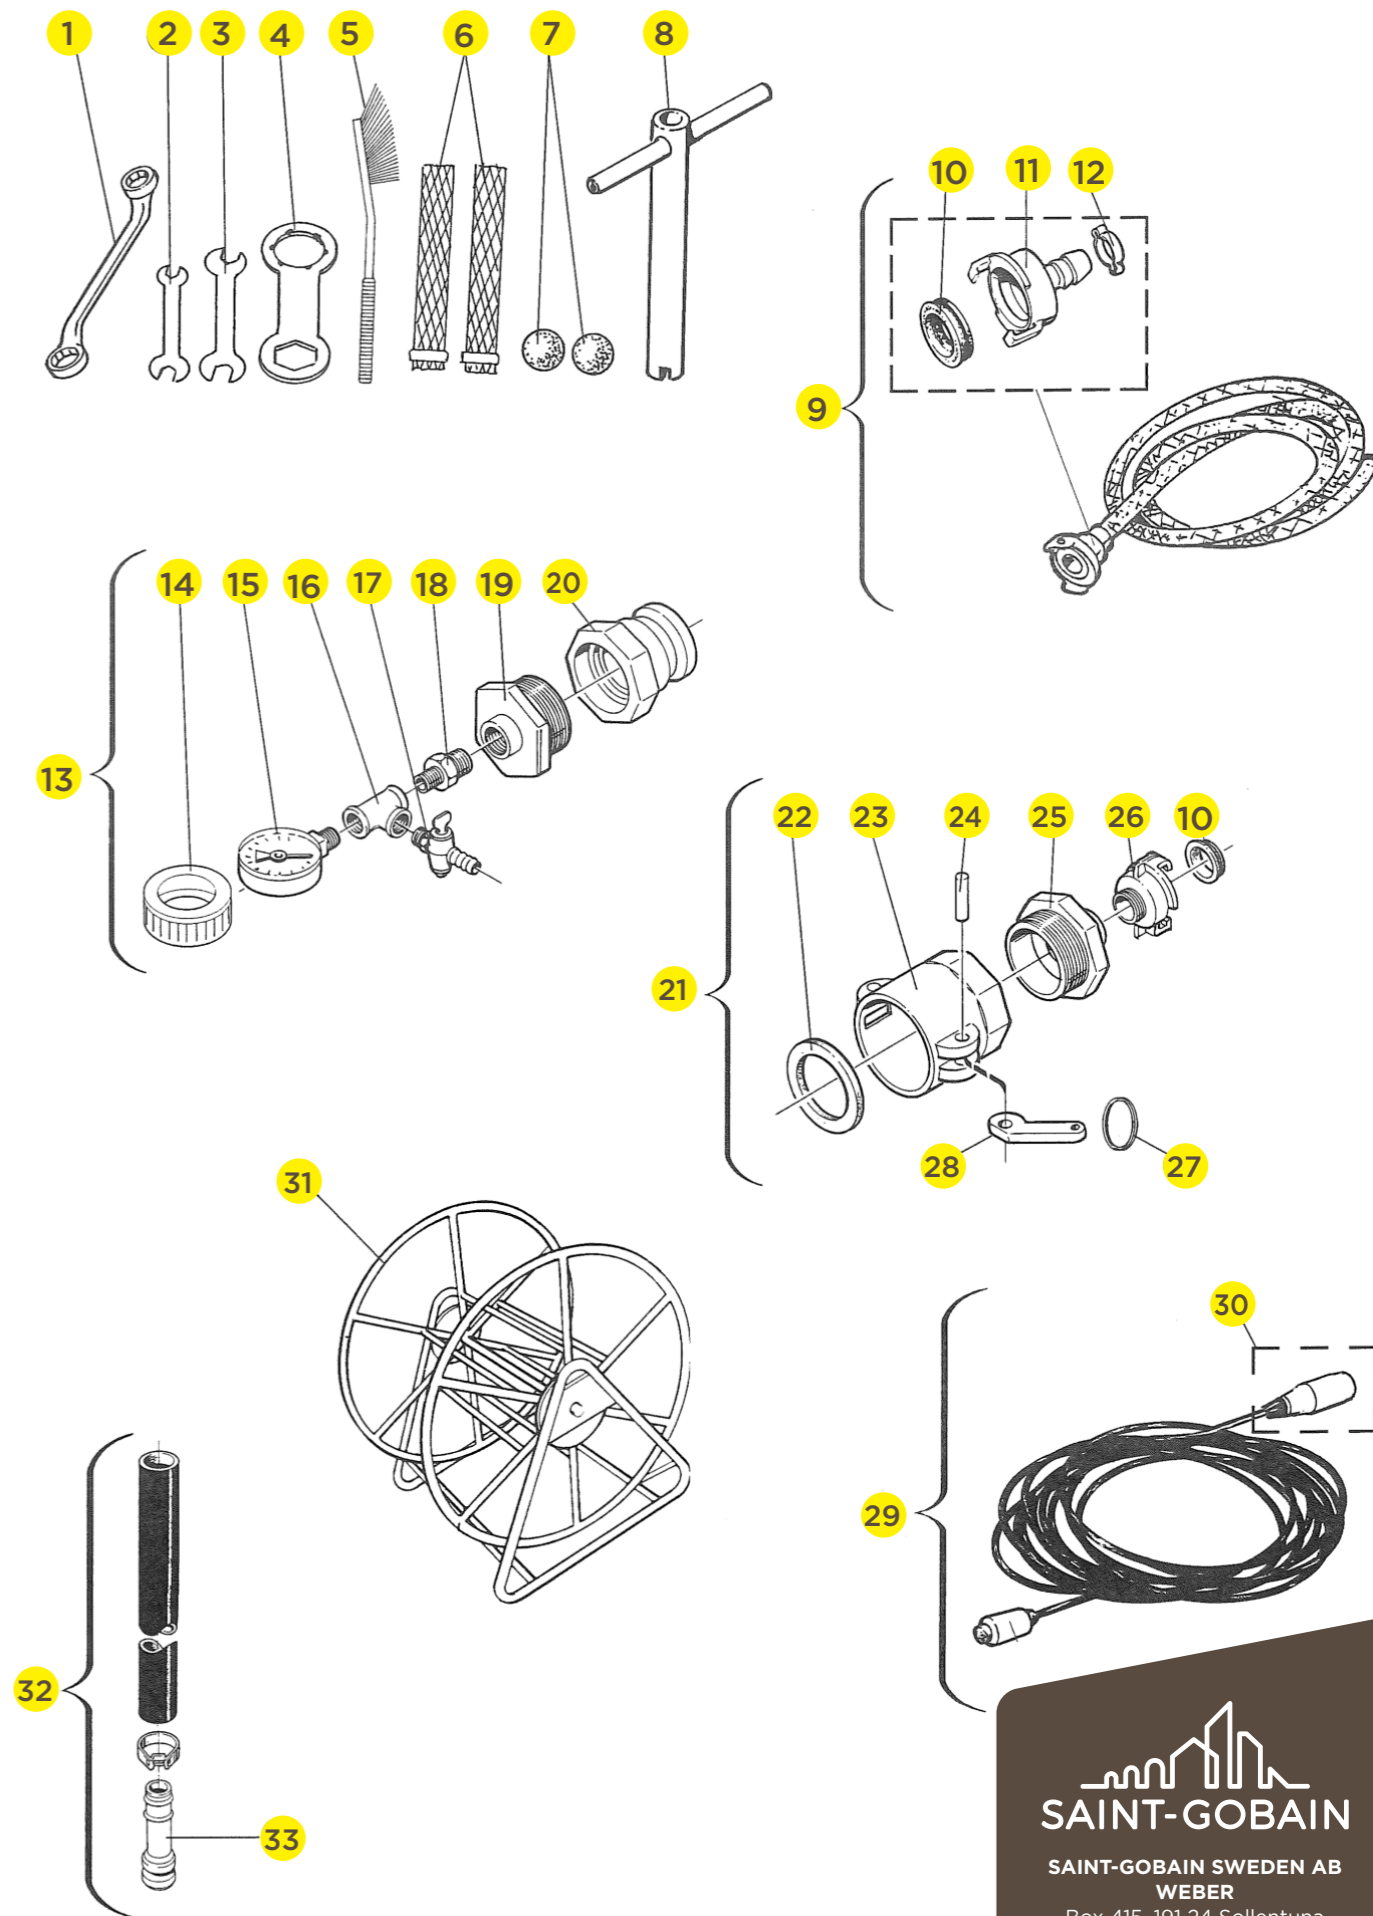

TILLBEHÖR

Nr	Art nr	Benämning	Antal	Anmärkning
1	5200791773	Ringnyckel	1	19-24
2	5200791775	Fast nyckel	1	10-13
3	5200791774	Fast nyckel	1	17-19
4	5200791770	Silkoppsnyckel	1	
5	5200629529	Rengöringsborste	1	
6	5200629530	Silstrumpa	2	0,2m
7	5200629631	Rensboll	2	För slang 25mm
8	5200629563	T-nyckel	1	
9	5200629507	Rengörings slang	1	2m
10	5200792874	Gekapackning	1	
11	5200792858	Gekanippel	1	3/8"
12	5200792941	Slangklämma	1	Oetik 15-18
13	5200629527	Provtryckningsadapter	1	0-40 bar
14	5200791704	Gummiskydd	1	63mm
15	5200629528	Manometer	1	0-40 bar
16	5200791060	T-rör	1	3x1/4" IG
17	5200791921	Avtappningsventil	1	1/4" AG
18	5200791073	Nippel	1	1/2" - 1/4" AG
19	5200791081	Bussning	1	2" AG - 1/2" IG
20	5200791779	Camlock hane	1	50mm
21	5200629524	Rengöringsadapter	1	
22	5200791796	Camlockpackning	1	50mm
23	5200629485	Camlock hona	1	50mm
24	5200791694	Låspinne	2	
25	5200791082	Bussning	1	2" AG - 3/4" IG
26	5200792868	Gekakoppling	1	3/4" AG
27	5200791696	Låsring	2	
28	5200791695	Låsarm	2	
29	5200791761	Fjärrstyrningskabel, komplett	1	40m
30	5200793249	Stickpropp	1	316-12H-42V
31	5200629566	Slangvinda	1	
32	5200629564	Pumpslang, komplett	1	25mm 40m
33	5200791783	Camlock hane	1	25mm stolpe / 50mm
33	5200791069	Nippel	2	1/2" AG

SAINT-GOBAIN

SAINT-GOBAIN SWEDEN AB

WEBER

Box 415, 191 24 Sollentuna

Tel.: (+46) 8 625 61 00

www.weber.se