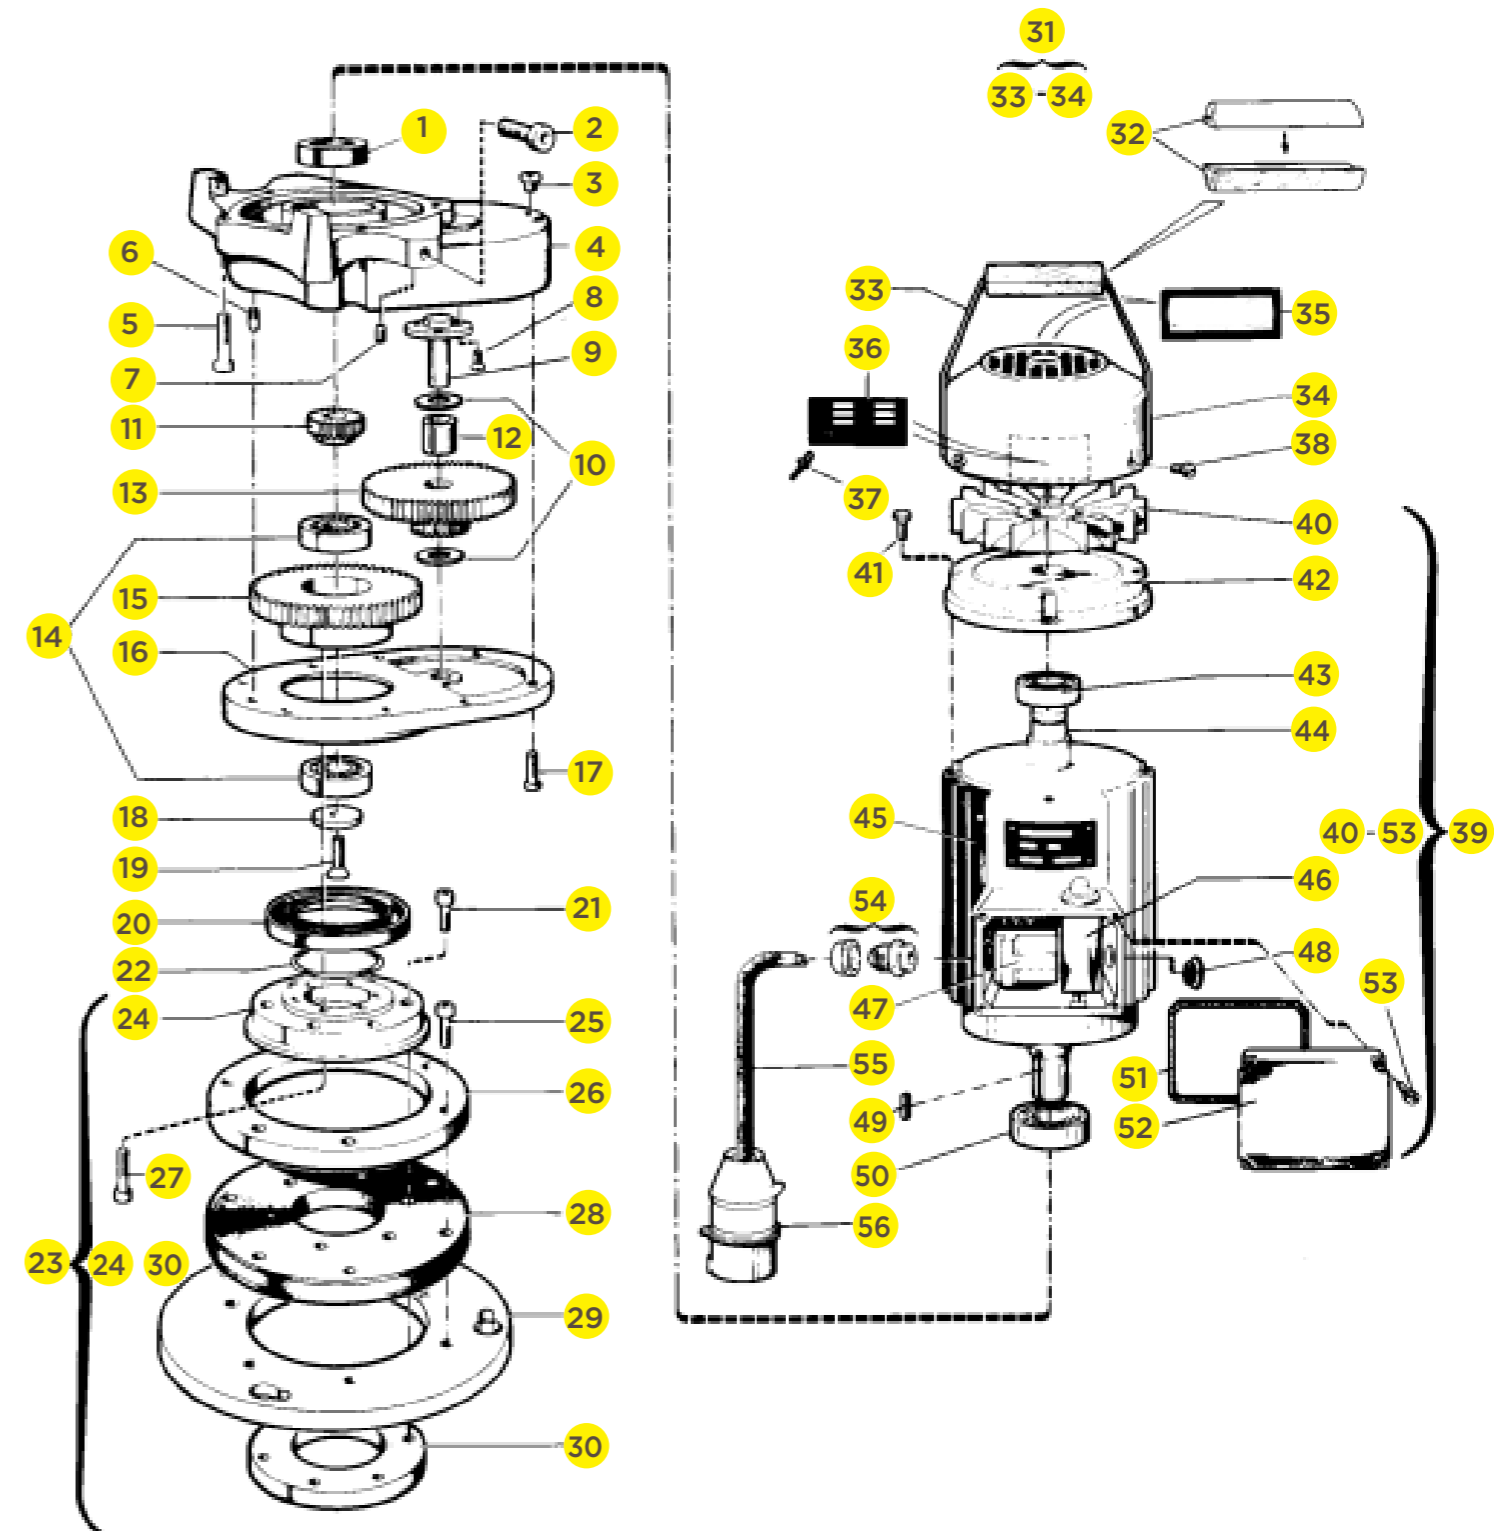

**WEBER ABS-SLIP  
833 GOLVSLIPMASKIN**

**RESERVDELSLISTA**

Nr	Art nr	Benämning	Antal	Anmärkning
	5200629344	Golvslipmaskin		
1	5200791087	Växellåda/motor	1	
2	5200629373	Handtag	1	
3	5200629402	Skiva för sliprondell	1	
4	5200791153	Skiva för stenar/borstar	1	
5	5200791165	Skiva med stålspik	1	
6	5200629415	Hjulställ	1	
7	5200629434	Dammsugarkåpa	1	

## VÄXELLÅDA/MOTOR

Nr	Art nr	Benämning	Antal	Anmärkning
	5200791087	Växellåda/Motor		
1	5200791098	Tätning, övre	1	25x50x10
2	5200791099	Skruv	2	MC6LS M12 x 40
3	5200791100	Oljeplugg	1	DIN 908 M10 x 1
4	5200791088	Växelhus	1	
5	5200792553	Skruv	4	MC6S M6 x 35 FZB
6	5200792847	Räffelpinne	1	RPE 5 x 20
7	5200792534	Skruv	2	SK6SS M6 x 10
8	5200792515	Skruv	3	Ph MFX M5 x 10
9	5200791093	Axeltapp	1	
10	5200791095	Bronsbricka	2	
11	5200791092	Kugghjul 18 kuggar	1	
12	5200791094	Bussning	1	
13	5200791091	Kugghjul 57/15 kuggar	1	
14	5200629354	Kullager	2	7204—bep
15	5200629347	Kugghjul 60 kuggar	1	
16	5200791089	Växellådslock	1	
17	5200792549	Skruv	8	MC6S M6 x 20 FZB
18	5200791096	Stålbricka	1	
19	5200792523	Skruv	1	MF6S M10 x 30
20	5200791097	Tätning, nedre	1	80x110x10
21	5200792551	Skruv	6	MC6S M6 x 25 FZB
22	5200629616	O-ring	1	64,5x30
23	5200791147	Kopplingskiva		Pos 24 - 30
24	5200791149	Fläns, övre	1	
25	5200792549	Skruv	6	MC6S M6 x 20 FZB
26	5200791151	Hållarring, yttre	1	
27	5200792551	Skruv	6	MC6S M6 x 25 FZB
28	5200629398	Hardyskiva	1	
29	5200791152	Medbringarskiva	1	
30	5200791150	Hållarring, inre	1	
31	5200629367	Fläktkåpa med handtag		Pos 32 - 34
32	5200791105	Trähandtag par	1	
33	5200791104	Bärhandtagsfäste	1	
34	5200791108	Fläktkåpa	1	
35	5200793308	Dekal	1	
36	5200793310	Maskintypsskylt	1	
37	5200792714	Popnit	2	3,2 x 3,2
38	5200792530	Skruv	4	MRX M5 x 10
39	5200791103	Elmotor 230V 0,9kW 8A		Pos 40 - 53
40	5200629368	Fläkt	1	
41	5200792545	Skruv	4	MC6S M5 x 30 FZB
42	5200791111	Lagersköld	1	
43	5200792731	Kullager	1	6005-2RS