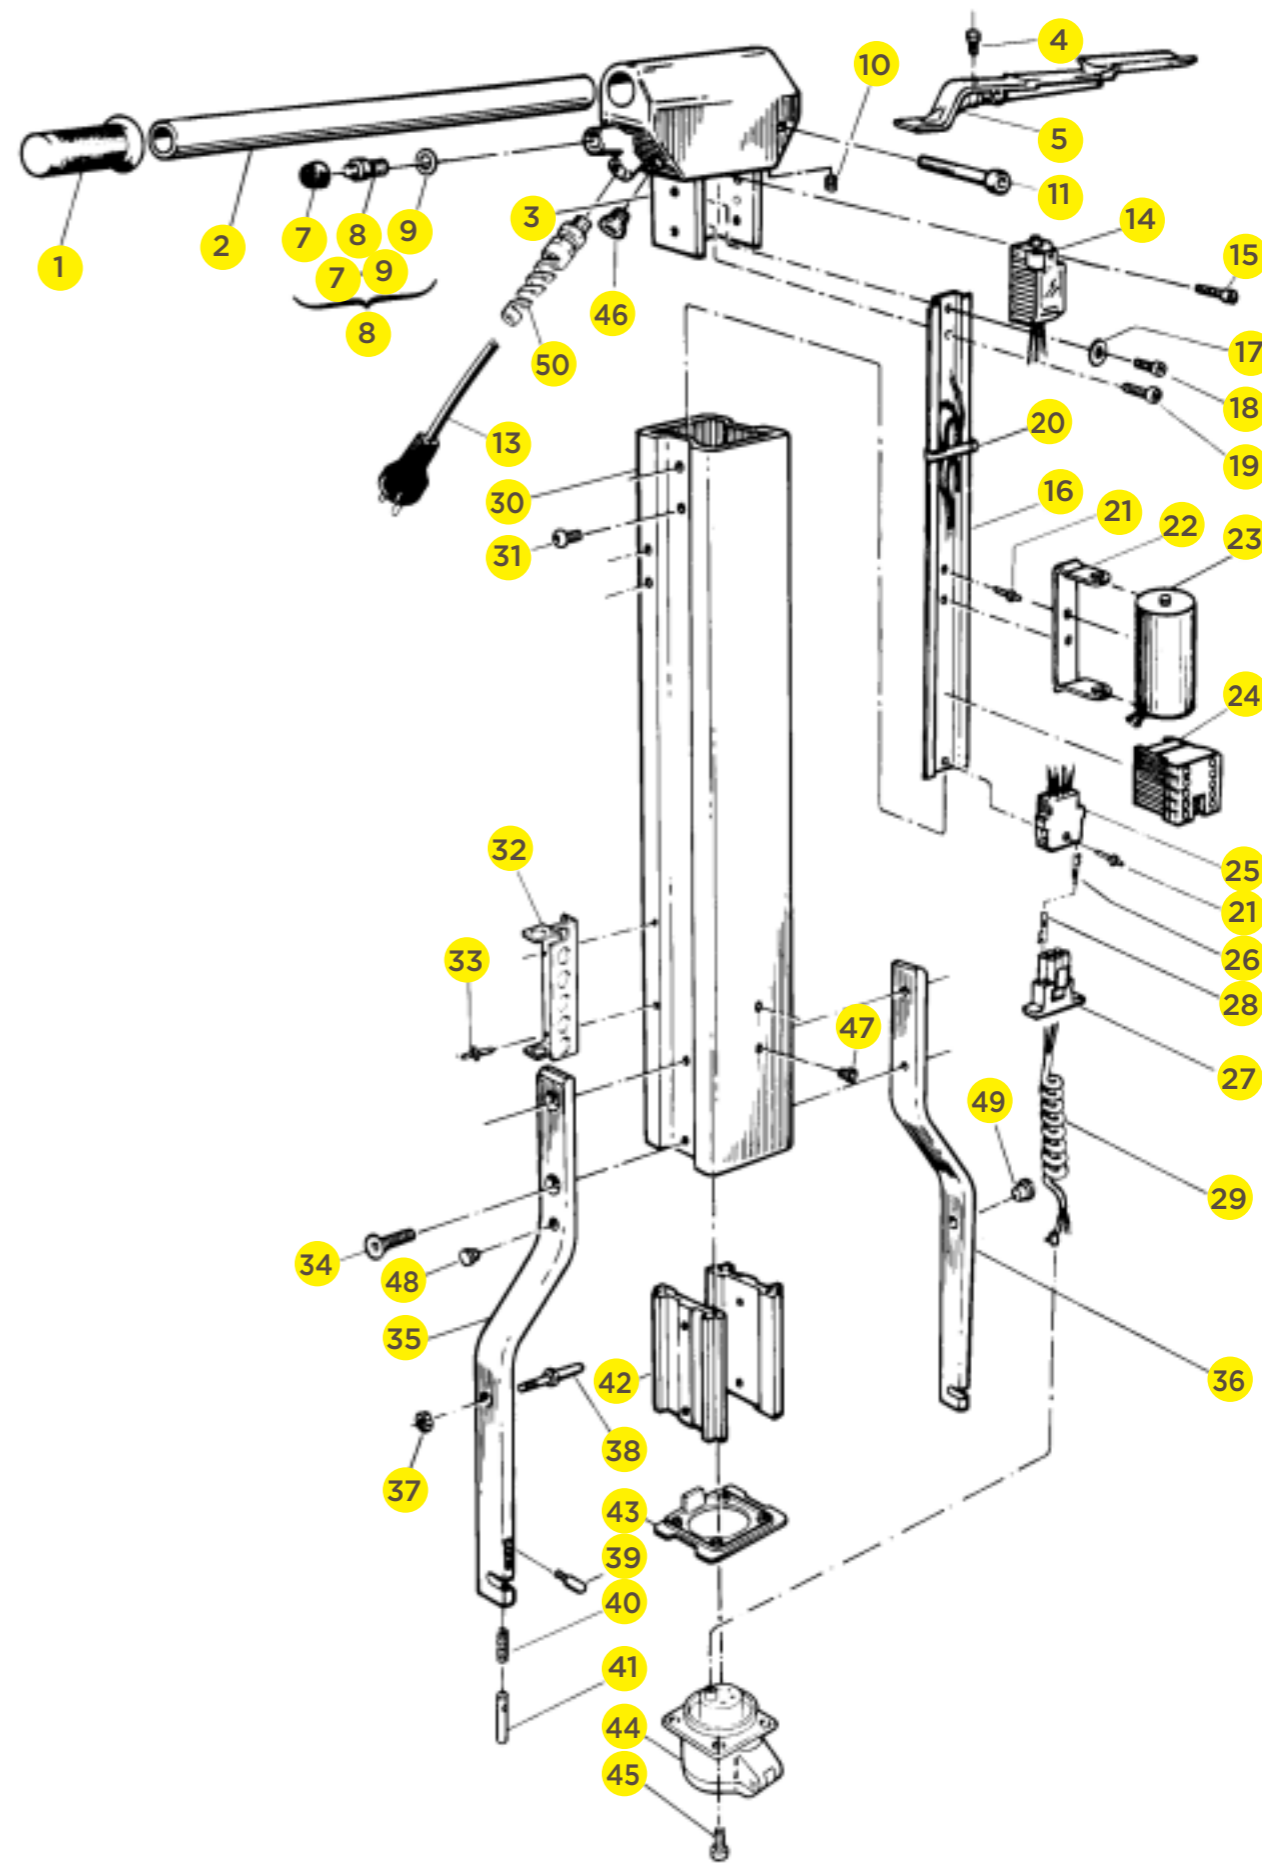

Nr	Art nr	Benämning	Antal	Anmärkning
	5200629373	Handtag		
1	5200791142	Plasthandtag	2	
2	5200791141	Handtagsrör	1	
3	5200791128	Handtagshuvud	1	
4	5200792541	Skruv	1	MC6S M4 x 20 FZB
5	5200629387	Strömställarm	1	
6	5200629388	Tryckknapp komplett		Pos 7 - 9
7	5200791132	Gummiskydd	1	
8	5200791130	Tryckknapp	1	
9	5200791131	Fjädersring	1	
10	5200792534	Skruv	1	SK6SS M6 x 10
11	5200792564	Skruv	1	MC6S M8 x 60 FZB
12	5200793025	Kabelförskruvning	1	
13	5200791143	Sladdställ	1	
14	5200629386	Gränslägesbrytare	1	
15	5200792541	Skruv	2	MC6S M4 x 20 FZB
16	5200791124	Dinskena	1	
17	5200792712	Låsbricka	2	IZ 5,3 x 10 x 0,6
18	5200792511	Skruv	1	MRX M5 x 6 FZB
19	5200792512	Skruv	1	MRX M5 x 8 FZB
20	5200792961	Buntband	2	
21	5200792714	Popnit	2	3,2 x 3,2
22		Kondensatorhållare	1	Ingår i kondensator
23	5200629384	Startkondensator	1	
24	5200629646	Kontaktor	1	
25	5200793291	Honkontakt	1	
26	5200793293	Honstift	5	
27	5200793292	Hankontakt	1	
28	5200793294	Hanstift	5	
29	5200791144	Elkabel	1	5 x 1,5 mm²
30	5200791121	Profilrör	1	
31	5200629395	Skruv	4	K6S M8 X 10 FZB
32	5200791122	Skruv och nyckelhållare	1	
33	5200792507	Plåtskruv	2	RXS 4,8 x 9,5
34	5200792522	Skruv	4	MF6S M10 x 25 FZB
35	5200791117	Gaffelben, vänster	1	
36	5200791116	Gaffelben, höger	1	
37	5200792680	Låsmutter	1	DIN 985 M10 FZB
38	5200791186	Tippspärr, kort	1	
39	5200629378	Knopp	2	
40	5200629377	Tryckfjäder	2	
41	5200629376	Gaffellåssprint	2	
42	5200791120	Förstärkning	2	
43	5200791119	Ändstycke	1	
44	5200793234	Eluttag	1	
45	5200792543	Skruv	4	MC6S M5 x 12 FZB

46	5200793043	Blindpropp	1	Pr 15,2
47	5200792726	Plastplugg	6	4,2
48	5200792727	Plastplugg	2	7
49	5200792728	Plastplugg	1	10,7
50	5200793023	Kabelförskruvning	1