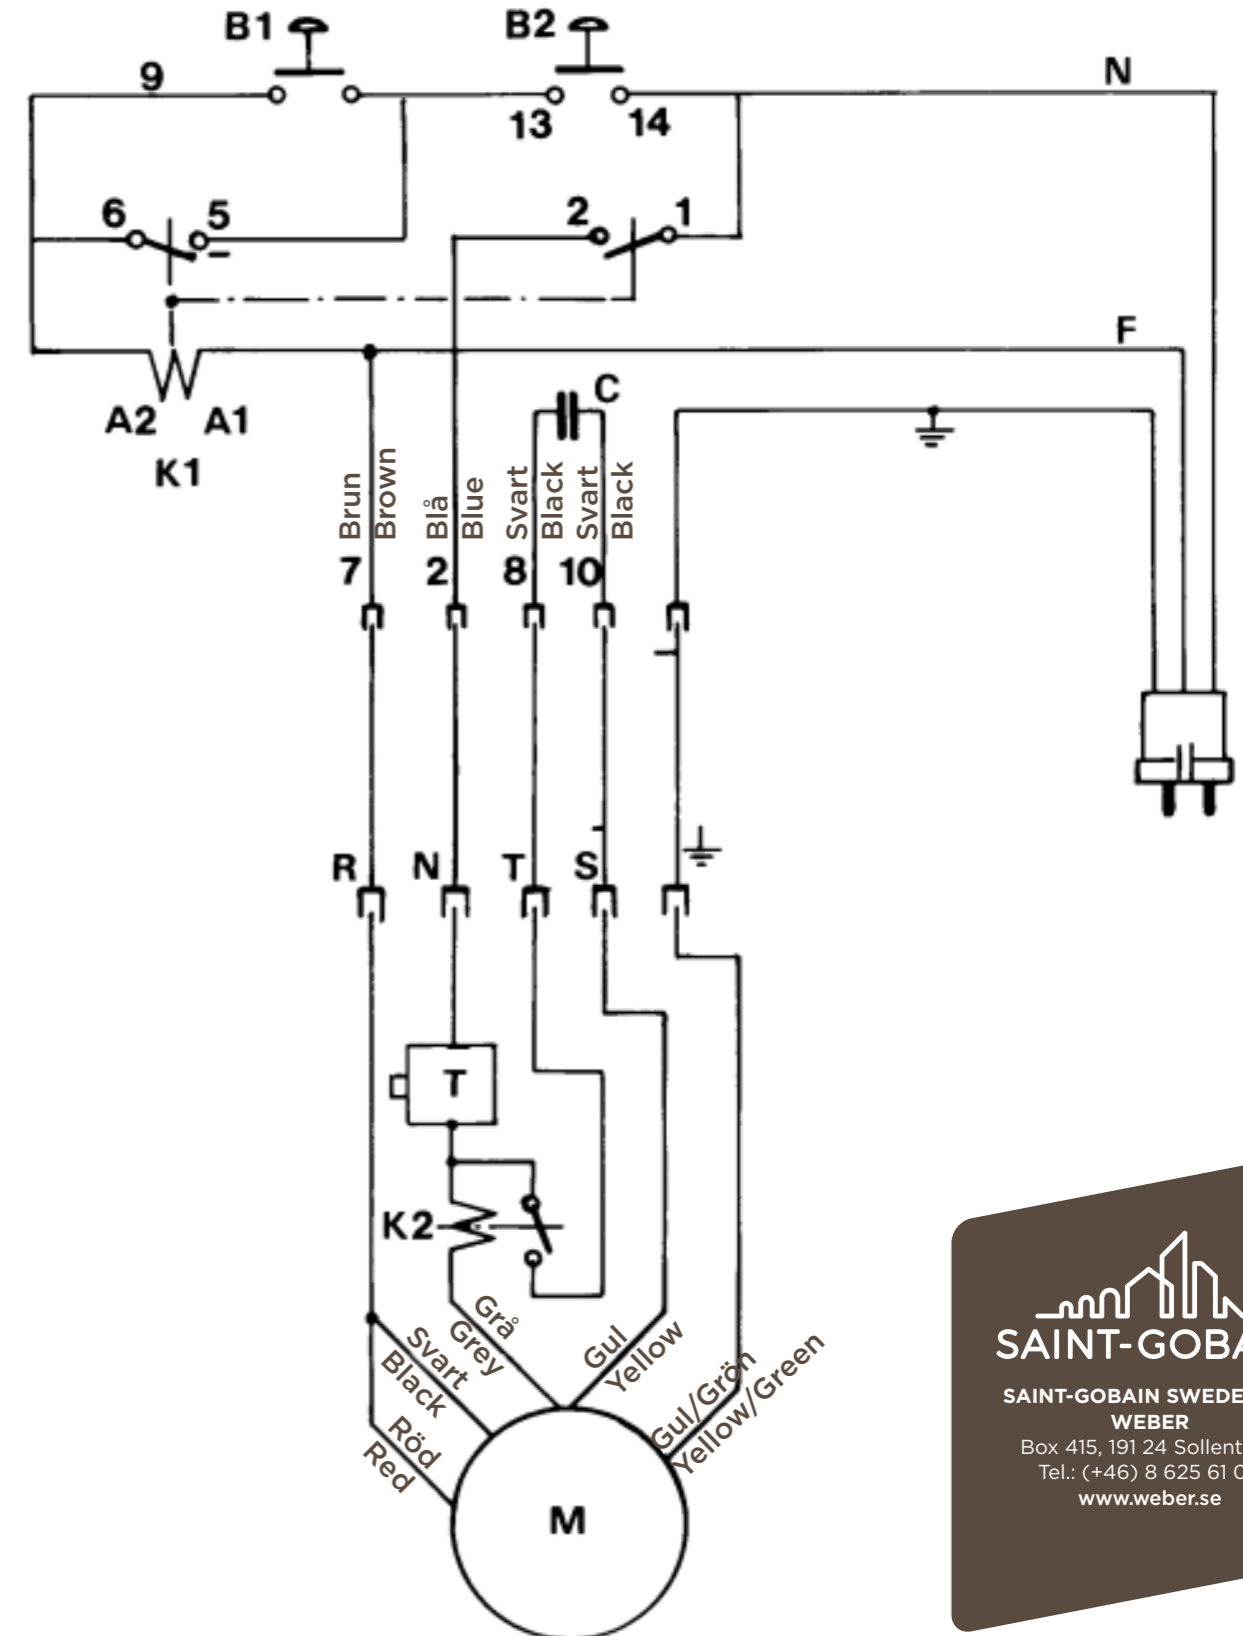

ELKOMPONENTER

Nr	Art nr	Benämning	Antal	Anmärkning
B1	5200629388	Tryckknapp		
B2	5200629386	Gränslägesbrytare	1	
K1	5200629646	Kontaktor	2	1,5"
K2	5200629364	Startrelä	1	
C	5200629384	Startkondensator	1	
T	5200629365	Överströmskydd		
M	5200791113	Statorhus med lindning