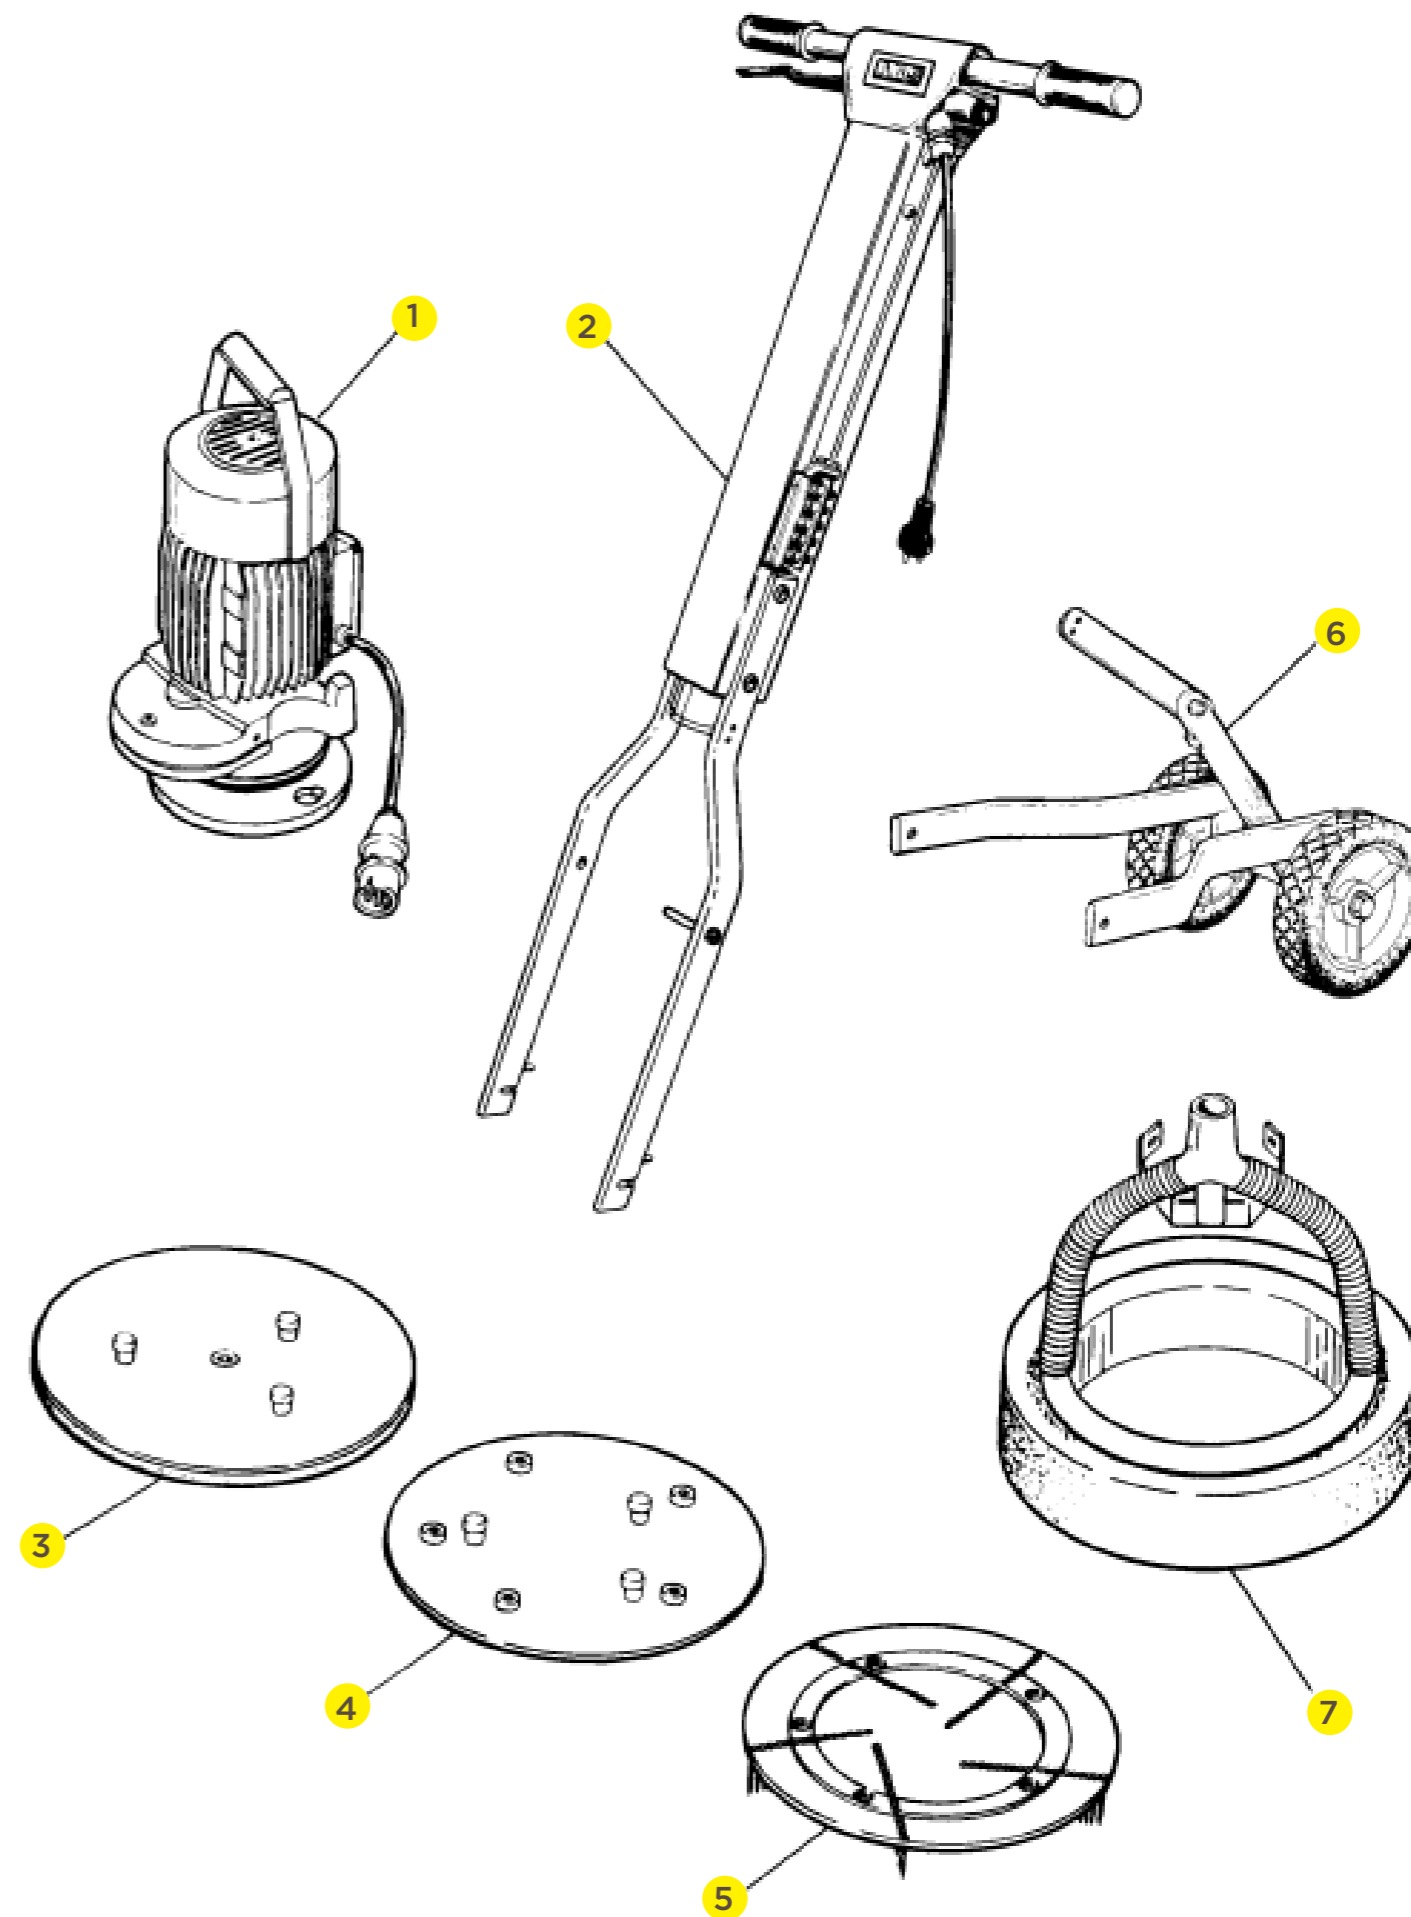

**WEBER ABS-SLIP  
833 GOLVSLIPMASKIN**

**RESERVDELSLISTA**

Nr	Art nr	Benämning	Antal	Anmärkning
	5200629344	Golvslipmaskin		
1	5200791087	Växellåda/motor	1	
2	5200629373	Handtag	1	
3	5200629402	Skiva för sliprondell	1	
4	5200791153	Skiva för stenar/borstar	1	
5	5200791165	Skiva med stålspik	1	
6	5200629415	Hjulställ	1	
7	5200629434	Dammsugarkåpa	1	