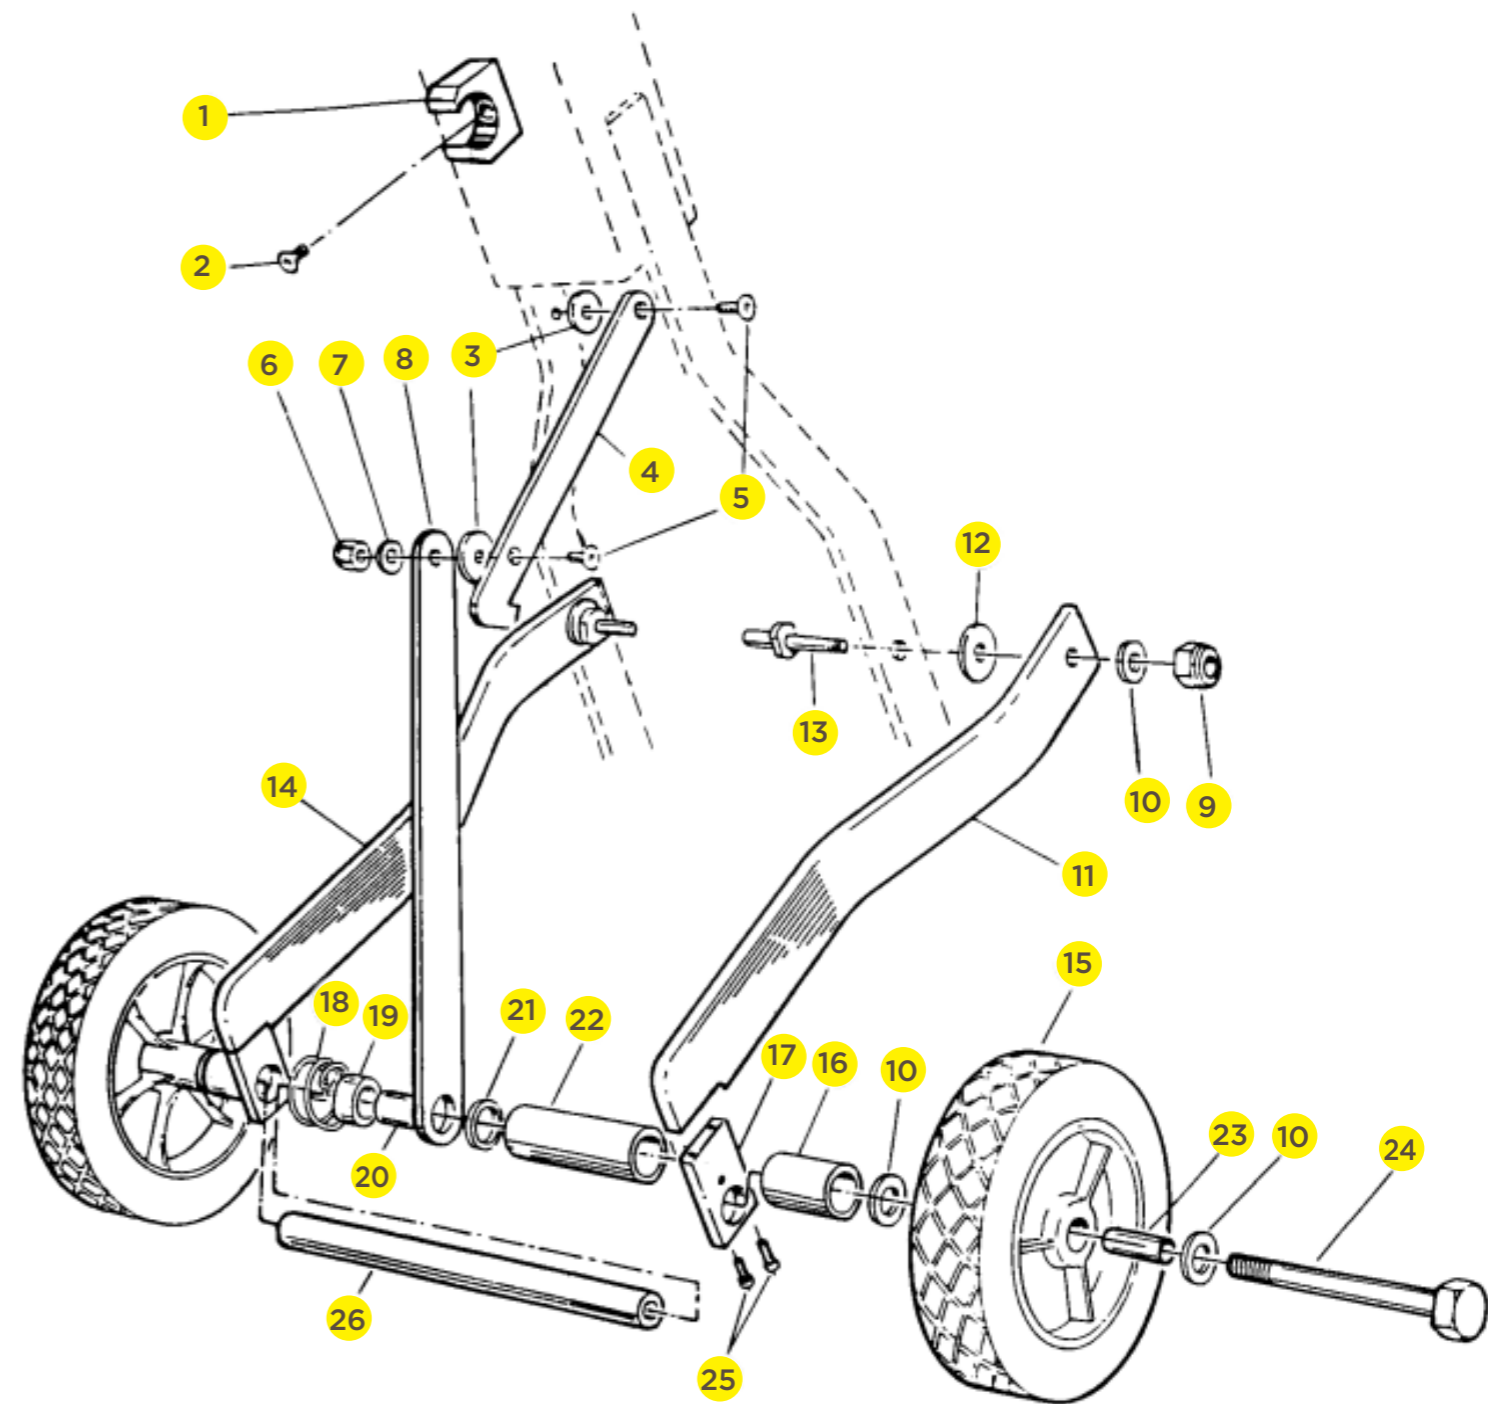

HJULSTÄLL

Nr	Art nr	Benämning	Antal	Anmärkning
	5200629415	Hjulställ		
1	5200791190	Klämma	1	
2	5200792508	Plåtskruv	1	RXS 4,8 x 16 FZB
3	5200791191	Nylonbricka	2	
4	5200791187	Låsbricka, övre	1	
5	5200792520	Skruv	2	MF6S M8 x 20 FZB
6	5200792679	Låsmutter	1	DIN 985 M8 FZB
7	5200792692	Plan bricka	1	8,4 x 16 x 1,5
8	5200791188	Låsarm, nedre	1	
9	5200792680	Låsmutter	2	DIN 985 M10 FZB
10	5200792693	Plan bricka	6	10,5 x 21 x 2
11	5200791182	Gaffelben, höger	1	
12	5200791192	Nylonbricka	2	
13	5200791185	Tippspärr, lång	2	
14	5200791184	Gaffelben, vänster	1	
15	5200791174	Plasthjul	2	
16	5200791197	Distanshylsa	2	
17	5200791183	Axelhållare	2	
18	5200791189	Vridfjäder	1	
19	5200791195	Nylonbussning	1	
20	5200791193	Distanshylsa	1	
21	5200791194	Nylonbricka	1	
22	5200791196	Distanshylsa	1	
23	5200791175	Rörhylsa	2	
24	5200792609	Skruv	2	M6S M10 x 65 FZB
25	5200792555	Skruv	4	MC6S M6 x 45 FZB
26	5200791198	Hjulaxel	1