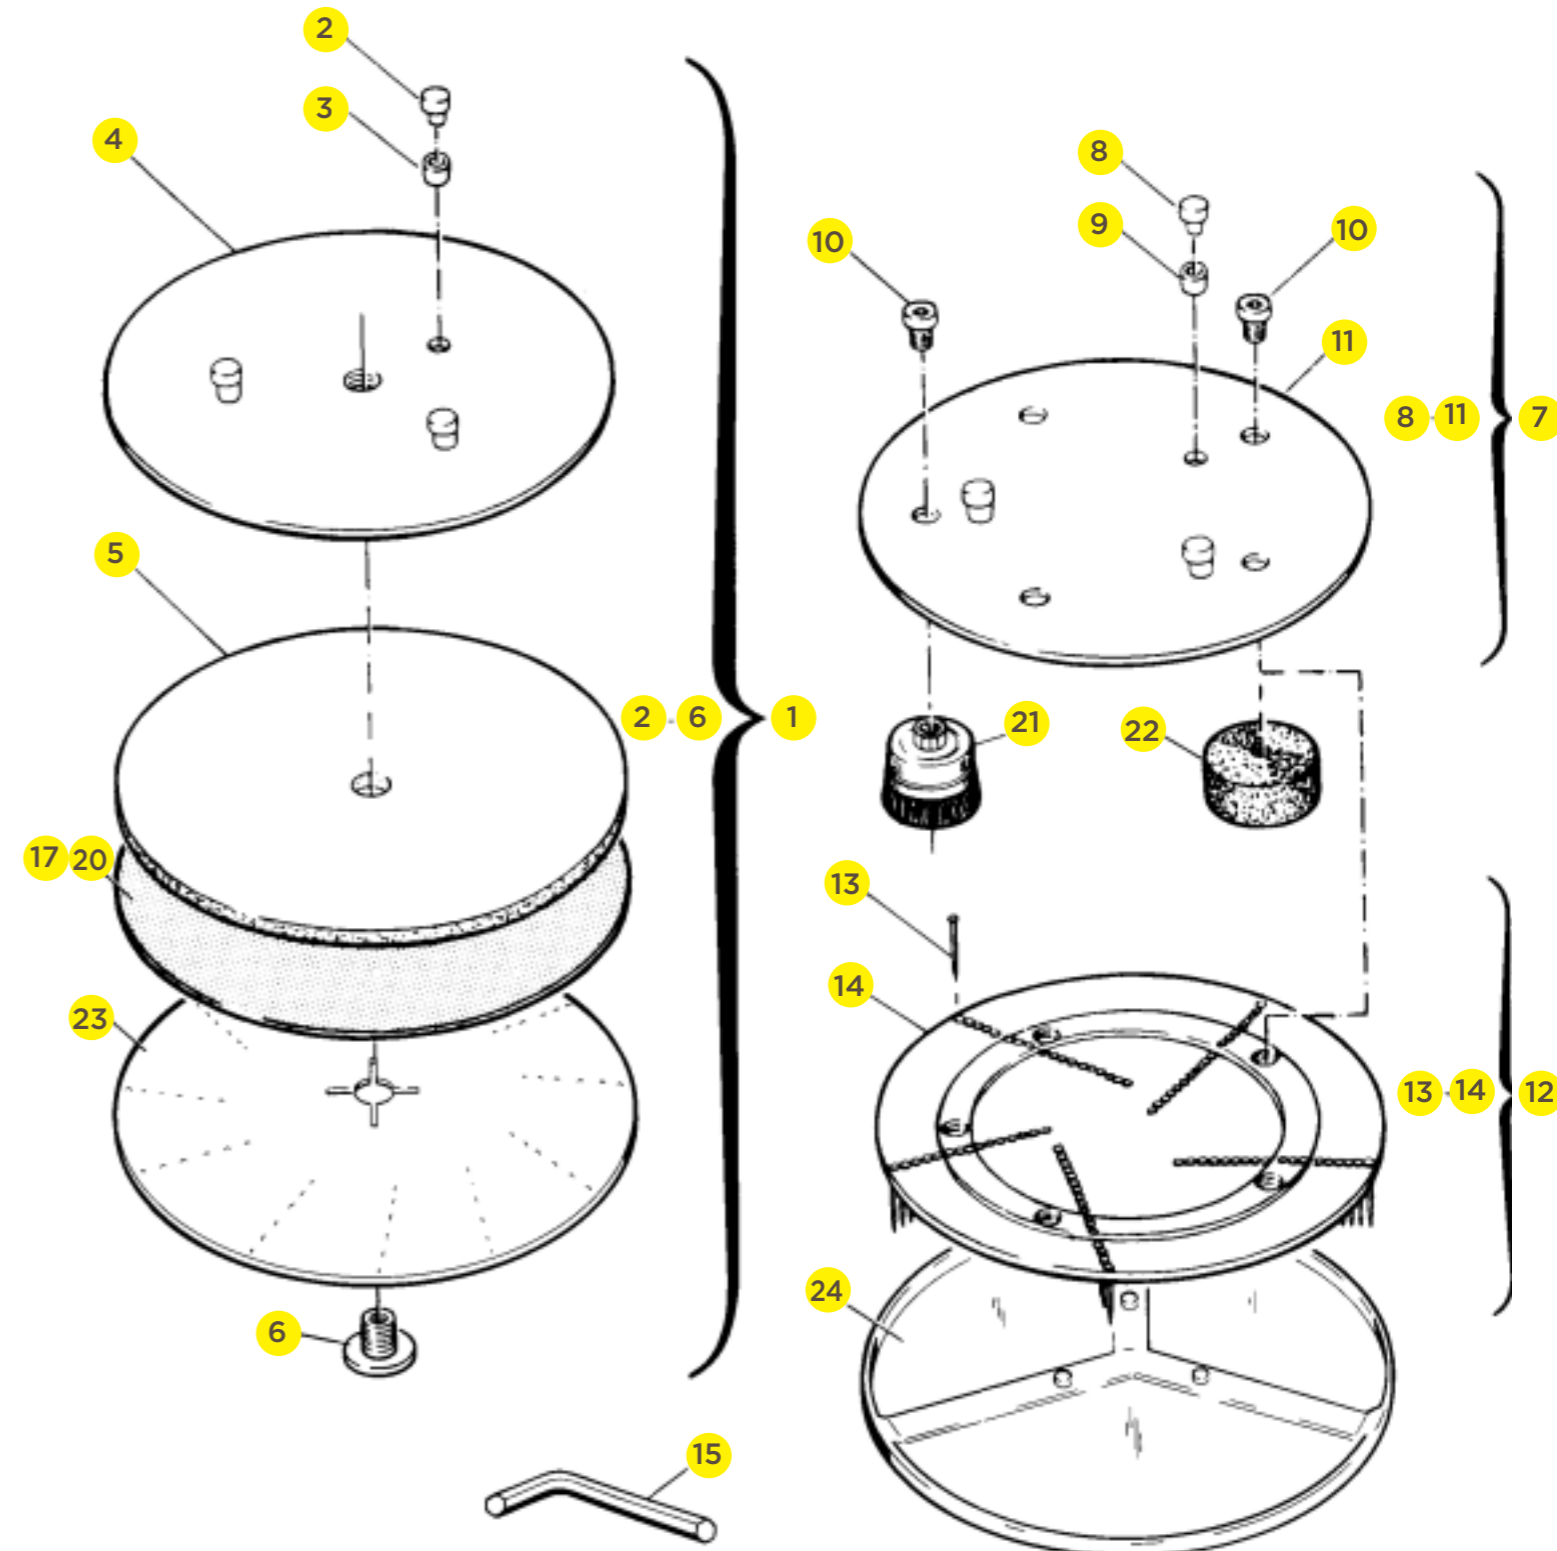

SKIVA FÖR SLIPRONDELL

Nr	Art nr	Benämning	Antal	Anmärkning
1	5200629402	Skiva för sliprondell		Pos 2-6
2	5200791164	Medbringartapp	3	
3	5200791162	Plasthylsa	3	
4		Skiva	1	Erbjuds endast komplett
5	5200629403	Cellgummiskiva	1	
6	5200791163	Pappershållarskruv	1	
7	5200791153	Skiva för stenar/borstar		Pos 8-11
8	5200791164	Medbringartapp	3	
9	5200791162	Plasthylsa	3	
10	5200791161	Skruv	5	MC6S M16 x 16 FZB
11	5200791154	Skiva	1	
12	5200791165	Skiva för stålspik		Pos 13-14
13	5200791167	Stålspik	100	30 x 3
14		Skiva	1	Erbjuds endast komplett
15	5200629409	Insexnyckel	1	14 mm, FZB
17	5200629445	Sliprondell, papper	5	Korn 16 grain
18	5200629447	Sliprondell, papper	10	Korn 24 grain
19	5200629449	Sliprondell, papper	10	Korn 36 grain
20	5200791219	Sliprondell, papper	10	Korn 40 grain
21	5200629444	Stålborste	5	Diameter 100 x 80
22	5200629441	Slipsten	5	Korn 16 grain diameter 127x51
23	5200629446	Stålsliprondell	1	Korn 16 grain
24	5200791199	Glättskiva	1