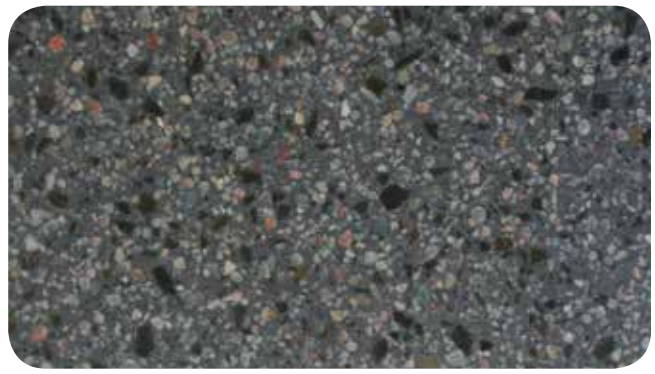

weber
designgolv

En hyllning till naturen

we
care

Designgolv släpper in naturen

Weber utvidgar konceptet Designgolv genom att använda naturens egna byggnadsmaterial och naturens egna färger för golvytorna. weberfloor design grinded stone ger dig känslan och utseendet hos polerad sten – och för att hylla naturens mångfald finns fyra nyanser. Eftersom berggrunden levererar den viktigaste komponenten är det ingen tillfällighet att weberfloor design grinded stone är tåligare och har högre slitstyrka än andra golvytor.

weberfloor 4650 design colour
Off White G10

weberfloor 4650 design colour
Light Grey G20

weberfloor 4635 design grinded stone
Antracit G80

weberfloor 4650 design colour
Warm Grey G40

weberfloor 4650 design colour
Dark Grey G60