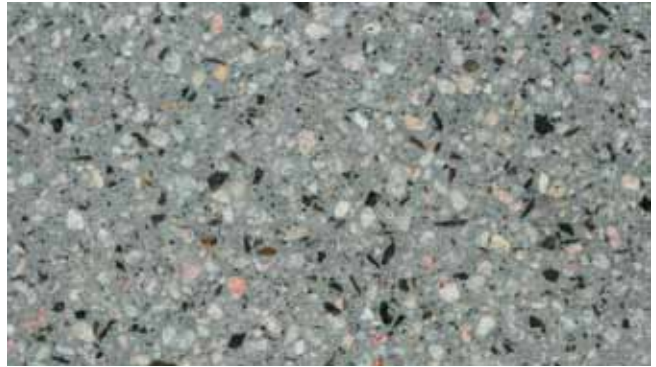

Floor Design Grinded Stone ger dig känslan och utseendet hos polerad sten – och för att hylla naturens mångfald finns fyra nyanser. Eftersom berggrunden levererar den viktigaste komponenten är det ingen tillfällighet att Floor Design Grinded Stone är tåligare och har högre slitstyrka än andra golvytor.

Vi levererar golv för bostäder och industrier, för både nybyggnad och renovering, inklusive värmegolv och ljudisolerande golv. Och nu har vårt Designgolvkoncept tagit ännu ett steg framåt genom Floor Design Grinded Stone och Floor Design Colour.

Floor 4650 Design Colour
White G 05

Floor 4650 Design Colour
Off White G 10

Floor 4635 Design Grinded Stone
Antracit G 80

Floor 4650 Design Colour
Light Grey G 20

Floor 4650 Design Colour
Warm Grey G 40

Floor 4635 Design Grinded Stone
Warm Grey G 40